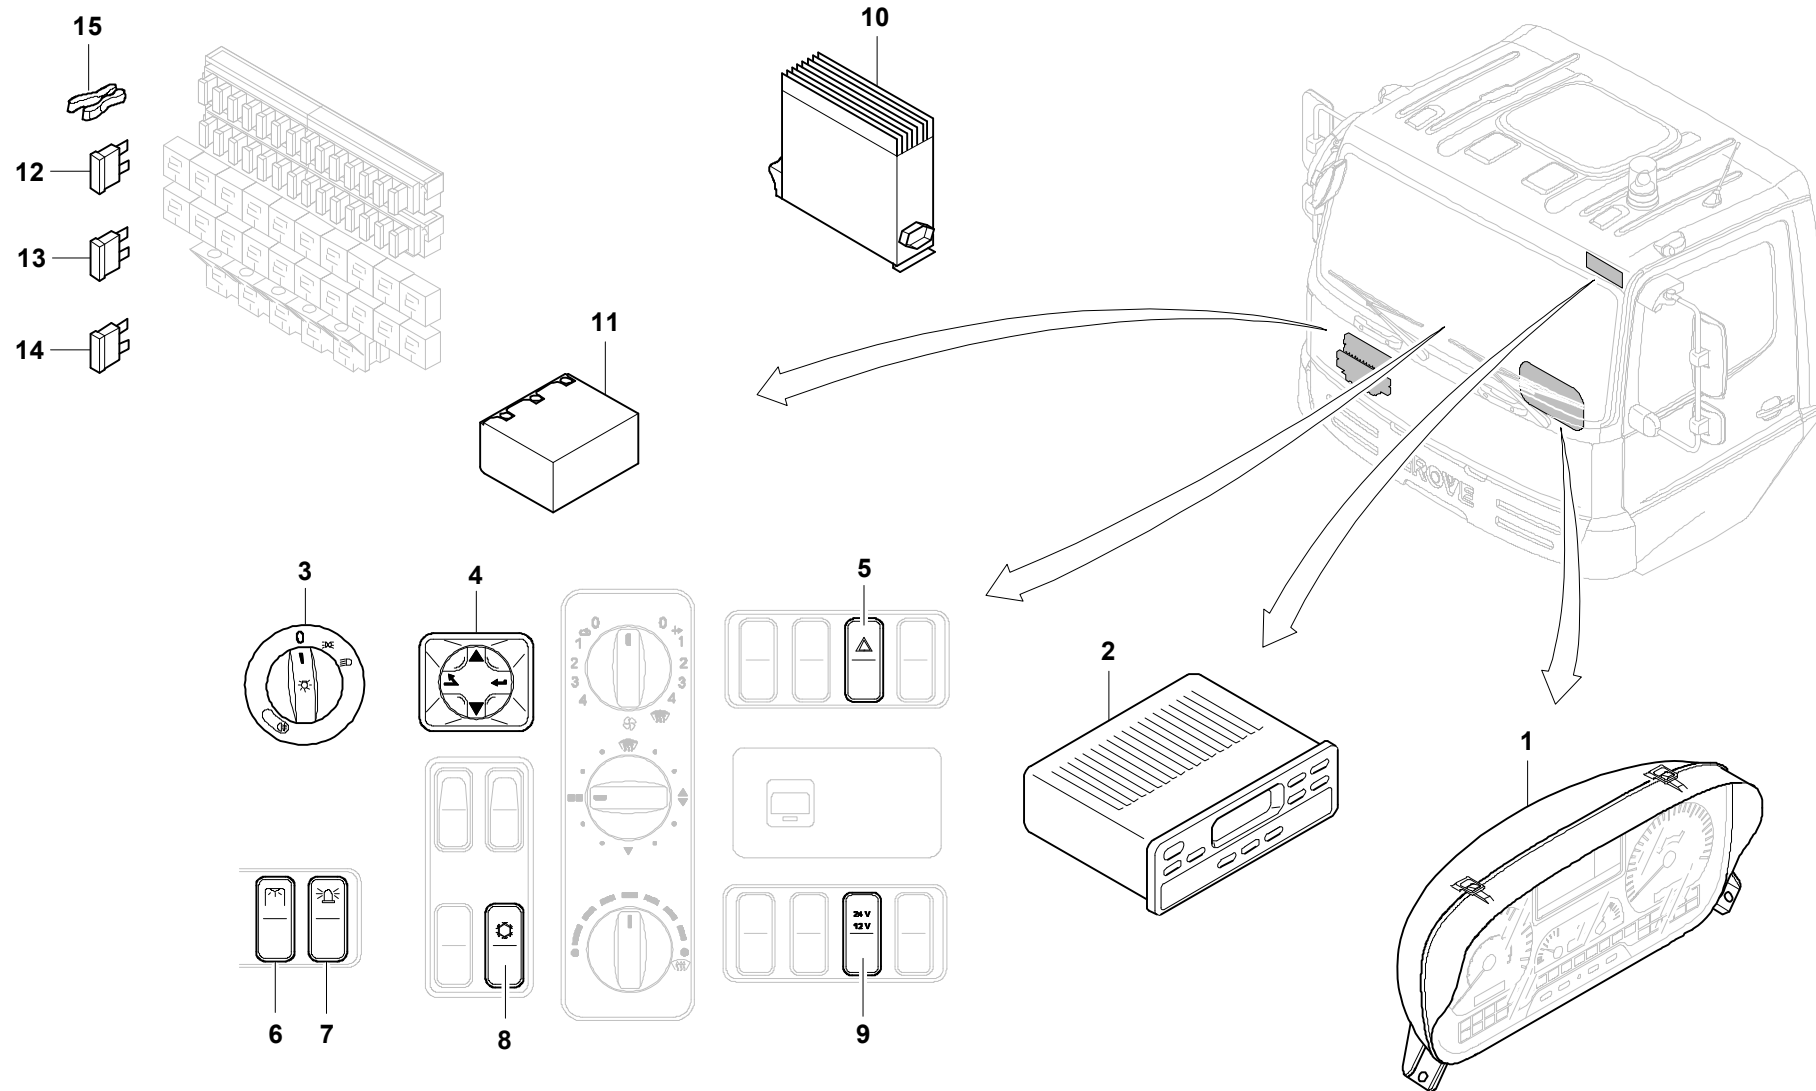

GROVE

E.-TEILE AXOR-FAHRERHAUS
E.- PARTS, AXOR-DRIVERS CAB

BILDTADEL
PICTORIAL DISPLAY

**GMK 5130
BE 550
G 000**

04.11

3144686-ETL #

1/2

GROVE

E.-TEILE AXOR-FAHRERHAUS
E.- PARTS, AXOR-DRIVERS CAB

BILDTAFEL
PICTORIAL DISPLAY

GMK 5130
BE 550
G 000

04.11

3144686-ETL #

2/2